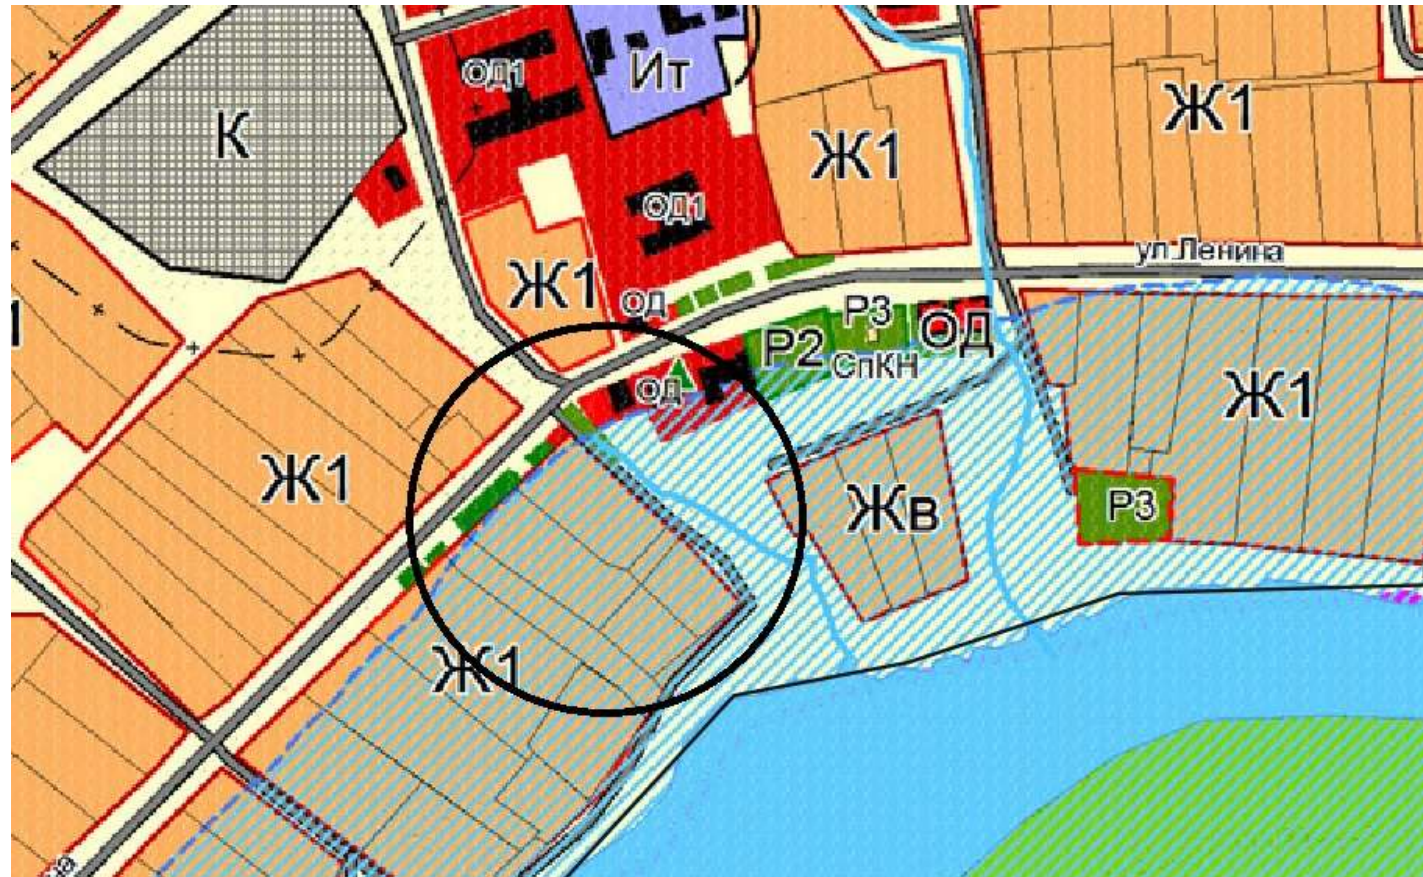

1.2. Изменение территориальной зоны Ж1 (существующей застройки жилыми домами) на территориальную зону ОД3 (резервные территории общественно- деловой зоны) в отношении земельного участка, расположенного по адресу: Российская Федерация, Республика Хакасия, Алтайский муниципальный район, сельское поселение Кировский сельсовет, село Кирово, ул. Ленина, 82

Фрагмент карты градостроительного зонирования (существующая)